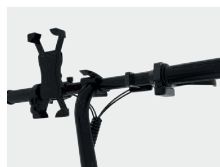

URBANGLIDE BIKE 140

3700092656792

www.urbanglide.com