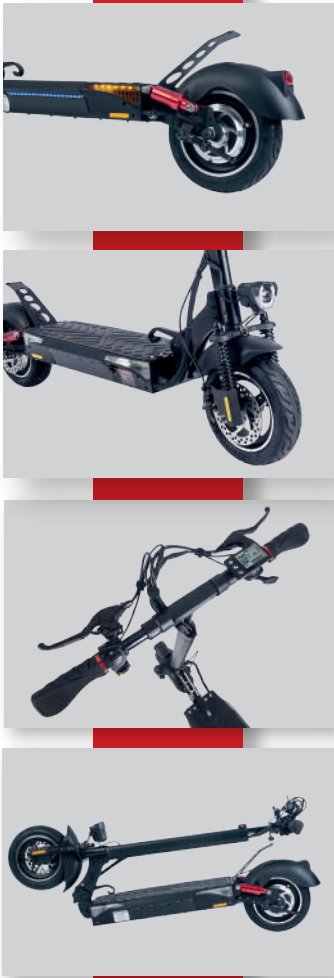

eCross PRO S

25km/h

Up to 40km

10"

LED LIGHT
Front/Rear /Side

x4
Suspensions

x4
Flashing lights

600W

13Ah

eCross PRO S

Alimentation	Alimentations	Alimentación	Alimentação	48V 600W
Vitesse maximale	Maximum speed	Velocidad máxima	Velocidade máxima	25km/h
Pente maximale	Maximum slope	Pendiente máxima	Inclinação máxima	20°
Dimension plié	Dimension folded	Dimensión plegada	Dimensão dobrada	120*24*43cm
Dimension déplié	Dimension unfolded	Dimensión desplegada	Dimensão desdobrada	120*60,5*106cm
Poids du produit	Product weight	Peso del producto	Peso do producto	23kg
Tailles des roues	Wheel size	Tamaño de las ruedas	Tamanho das rodas	10"
Poids de l'utilisateur	User weight	Peso máximo del usuario	Peso máximo do usuario	120kg
Batterie	Battery	Bateria	Bateria	48V 13Ah
Autonomie	Autonomy	Autonomia	Autonomia	40km