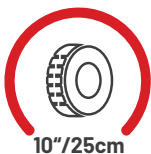

25km/h

10"/25cm

120kg

Suspension

Up to 35km

Signalisation

### Ride-100S

Alimentation	Alimentation	Alimentación	Alimentação	100-240V (50-60Hz)
Temps de chargement	Charging time	Tiempo de carga	Tempo de carregamento	5h
Poids utilisateur	User weight	Peso máximo del usuario	Peso máximo do usuário	120kg
Vitesse maximale	Maximum speed	Velocidad máxima	Velocidade máxima	25km/h
Parcours maximum	Maximum distance	Autonomía máxima	Autonomia máxima	Up to 35km
Pente maximale	Maximum slope	Pendiente máxima	Inclinação máxima	18°
Dimensions Packaging	Packaging dimensions	Dimensiones del embalaje	Dimensões da embalagem	115,5x16x53cm
Poids net	Net weight	Peso neto	Peso neto	15kg
Matière	Material	Material	Material	Aluminium
Taille des roues	Wheel size	Tamaño de las ruedas	Tamanho das rodas	10" / 25cm
Voltage	Voltage	Voltaje	Voltagem	36V
Taille produit ouvert	Open size	Tamaño abiertas	Tamanho abrir	114x117,5cm
Taille produit fermé	Folded size	Tamaño plegado	Tamanho dobrado	114x54x51cm
Moteur	Motor	Motor	Motor	350W
Batterie	Battery	Bateria	Bateria	10Ah