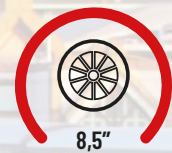

0 + DO PRODUTO

- Rodas de 8,5"
- Dupla suspensão
- Luz lateral

MODELE	Ride-85+
Velocidade máxima	25 km/h
Tamanho das rodas	8,5"
Peso limpo	12,9 kg
Autonomia	Up to 30km
Potencia	350 W
Carga máxima	100 kg
Tempo de carga	4h
Bateria	7.5 Ah