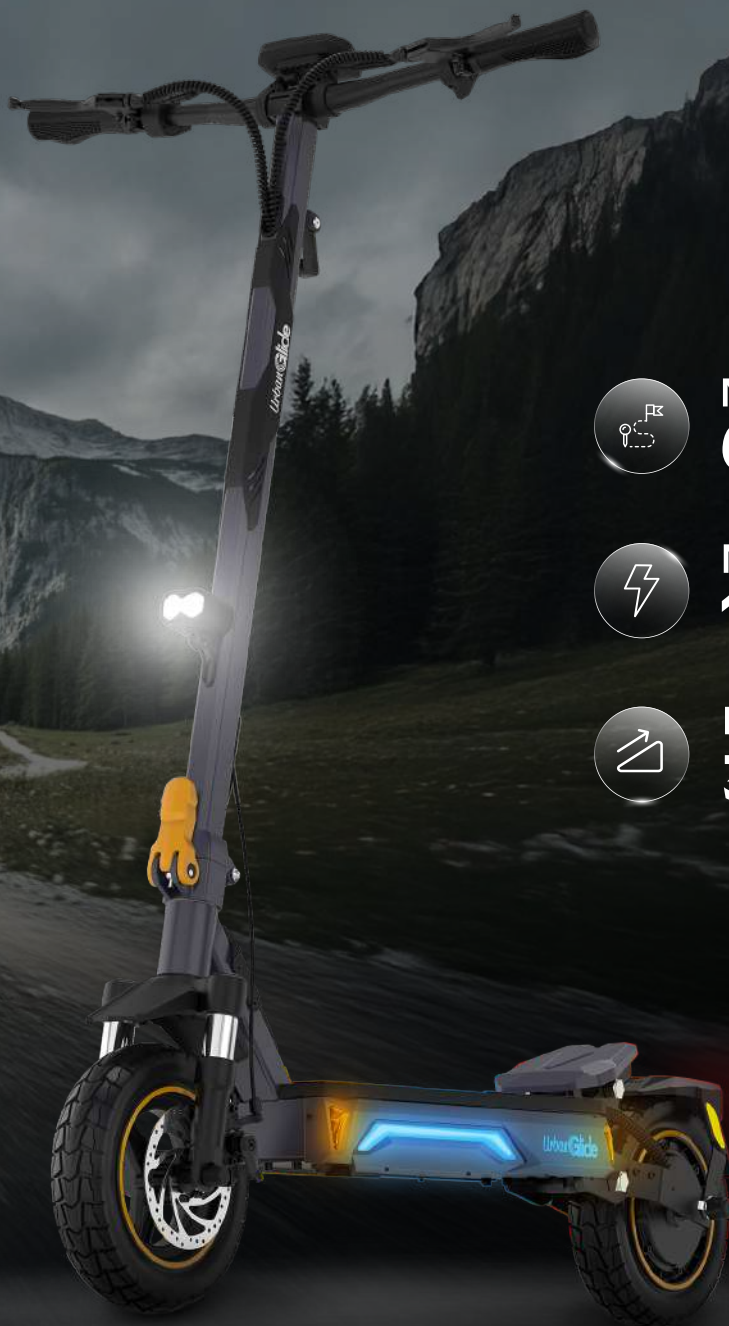

UrbanGlide

800GT

MAX
60KM

MAX
1300W

MAX
36%

Vitesse maximale	25km/h
Autonomie	Max 60km
Batterie	48V / 13Ah
Temps de recharge	≈ 8h
Puissance moteur (nominale - maximale)	800W-1300W
Système de freinage	Double frein à disque
Spécifications des pneus	10" Tout-terrain tubeless
Angle de montée	Max 36%
Indice de protection	IPX5
Charge maximale	Max 120kg
Poids	25,6kg

CLÉ NFC

Accès sécurisé

PUISSANCE MAX
1300W

SUSPENSIONS x3
Conduite confortable

HAUTE VISIBILITÉ
LED